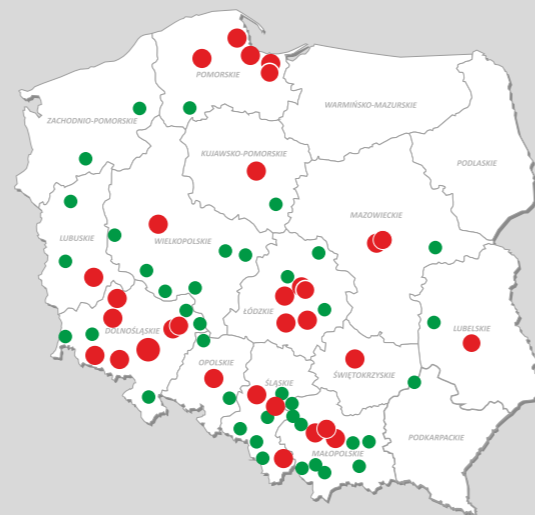

O NAS

- Zatrudniamy ponad 600 osób.
- Na rynku istniejemy od 25 lat.
- Kapitał spółki: 10 050 000zł wpłacony w całości.
- Jesteśmy największą specjalistyczną siecią sprzedaży drzwi i podłóg.
- Działalność prowadzimy w ponad 70 sklepach na terenie całej Polski.

MISJA FIRMY

"Zaspokajanie potrzeby podnoszenia poziomu życia poprzez oferowanie w korzystnych cenach najwyższej jakości nowoczesnych materiałów wykończenia wnętrz zgodnie z najnowszymi światowymi trendami we wzornictwie".

BEL-POL
PODŁOGI - DRZWI - PANELE

Sieć sklepów: